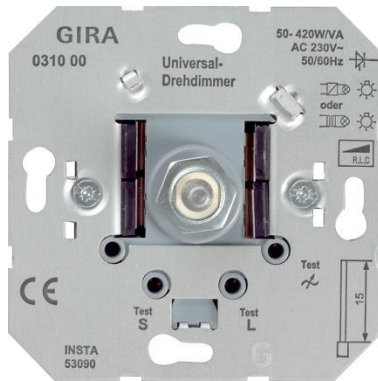

Универсальный светорегулятор, 0310 00