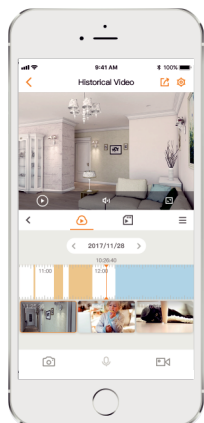

Wi-Fi, 2 x 2 MIMO

IEEE802.11b/g/n (2,4 ГГц)

Слот для карты памяти Micro SD

Поддержка локального хранения до 256 Гб

Облачный сервис

Видео в реальном времени, хранение записей, сигналы тревоги и многое другое