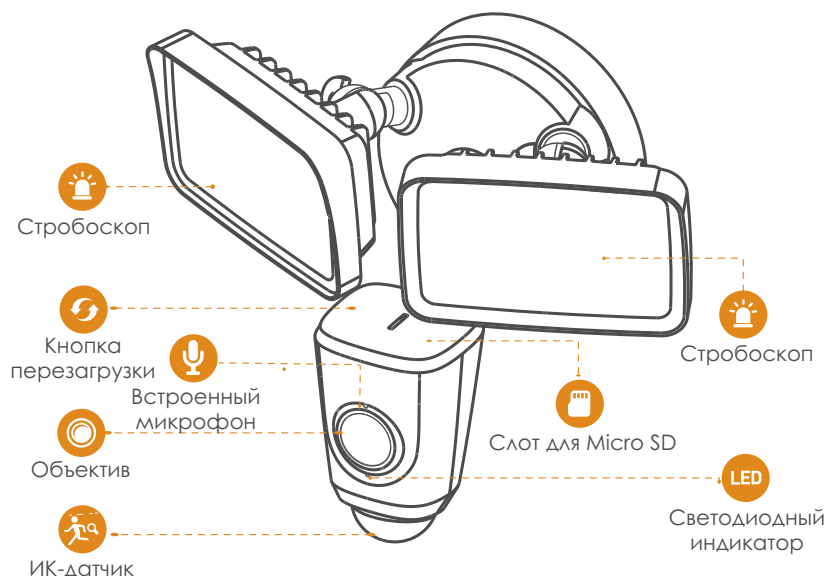

Технические характеристики

Видеокамера

1/2.7" 2 Мп CMOS,
2Мп (1920 x 1080)
Дальность ИК-подсветки до 10м
Фиксированный объектив 2.8мм
Угол обзора: 114° (Г.), 66° (В.), 137° (Д.)

Видео и Аудио

Сжатие видео: H.265/H.264
До 25 к/с
Цифровое увеличение 16x
Встроенный микрофон и динамик, сирена 110 дБ
Встроенный стробоскоп

Управление уведомлениями

Детекция движения
Настраиваемые зоны

Дополнительный интерфейс

Поддержка Micro SD до 256 ГБ
Кнопка перезагрузки

Сеть

Wi-Fi: IEEE802.11b/g/n, до 100м на открытой местности
Внутренние двойные антенны, 2 x 2 MIMO
CGI
Приложение Imou: iOS, Android

Стробоскоп

Яркость: 2000 лм
Цветовая температура: 3000K
3 режима работы: вручную, активация при движении ИК-датчиком, темное время суток: настраиваемая зона и расстояние
Обзор на 270°, расстояние 10 м

Общие данные

Питание: AC 100~240 В
Потребляемая мощность: <40 Вт
Рабочие условия: -30°C~+50°C
Относительная влажность менее 95%
Класс защиты IP65
Размеры: 237.2 × 317.3 × 171.8мм
Вес: 1800г.
CE, EAC

Комплект поставки

Камера Floodlight, 1 шт.
Краткое руководство пользователя, 1 шт.
Крючок, 1 шт.
Соединительных зажима, 3 шт.

Крепежный винт, 1 шт.
Винта для кронштейна, 4 шт.
Комплект шурупов, 1 шт.
Монтажная пластина, 1 шт.